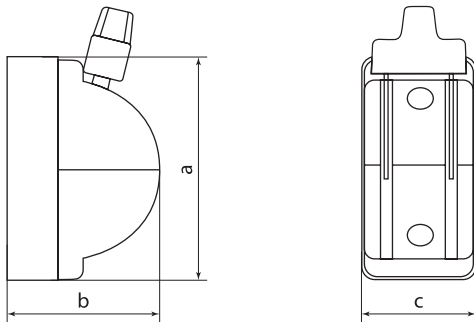

### 3. Комплектность

3.1. В комплект поставки входят:

- Рубильник – 1 шт.
- Руководство по эксплуатации. Паспорт – 1 шт.
- Упаковка (коробка) – 1 шт.

**4. Габаритные и установочные размеры**

4.1. Габаритные размеры рубильников приведены в таблице 2 и на рисунке 1.

*Таблица 2. Габаритные размеры рубильников*

Ток нагрузки, А	Габаритные размеры, мм		
	a	b	c
20	88	60	50
30	110	70	52
60	130	85	64
100	185	115	160

*Рисунок 1. Габаритные размеры рубильников керамических, мм*